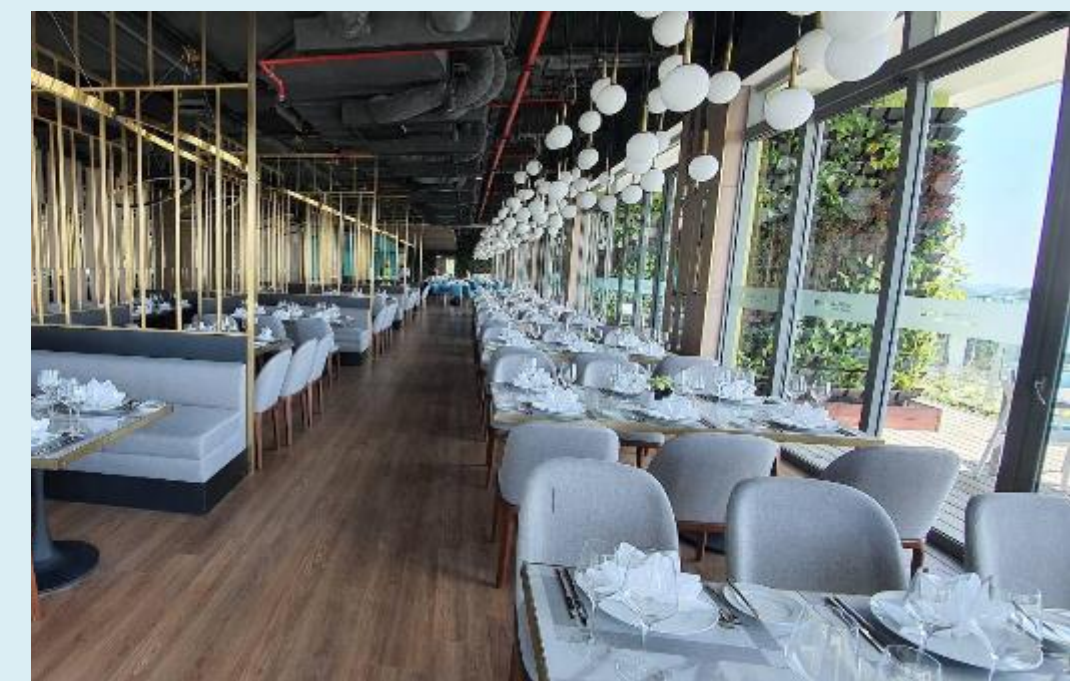

HỆ THỐNG NHÀ HÀNG CAO CẤP (05 Nhà hàng)

Thưởng thức ẩm thực đa phong cách, đa văn hóa trong không gian nhà hàng sang trọng giữa đại dương

SEA RESTAURANT & BAR

Vị trí: Tầng 1, toà Flamingo Cát Bà Beach Resort
Sức chứa: 250 khách
Phục vụ: Sáng (buffet) – Trưa/Tối (A la carte/set menu)

SUN RESTAURANT & BAR

Vị trí: Tầng 6, toà Wyndham Grand Cát Bà Resort
Sức chứa: 380 khách
Phục vụ: Buffet (sáng – trưa – tối)

LAN HẠ RESTAURANT

Vị trí: Tầng 17, toà Wyndham Grand Cát Bà Resort
Sức chứa: 250 khách
Phục vụ: Trưa/Tối (A la carte/set menu)

HỆ THỐNG NHÀ HÀNG CAO CẤP (05 nhà hàng)

Thưởng thức ẩm thực đa phong cách, đa văn hóa trong không gian nhà hàng sang trọng giữa đại dương

OCEAN RESTAURANT & BAR

Vị trí: Tầng 1, toà Flamingo Lan

Hạ Bay Resort