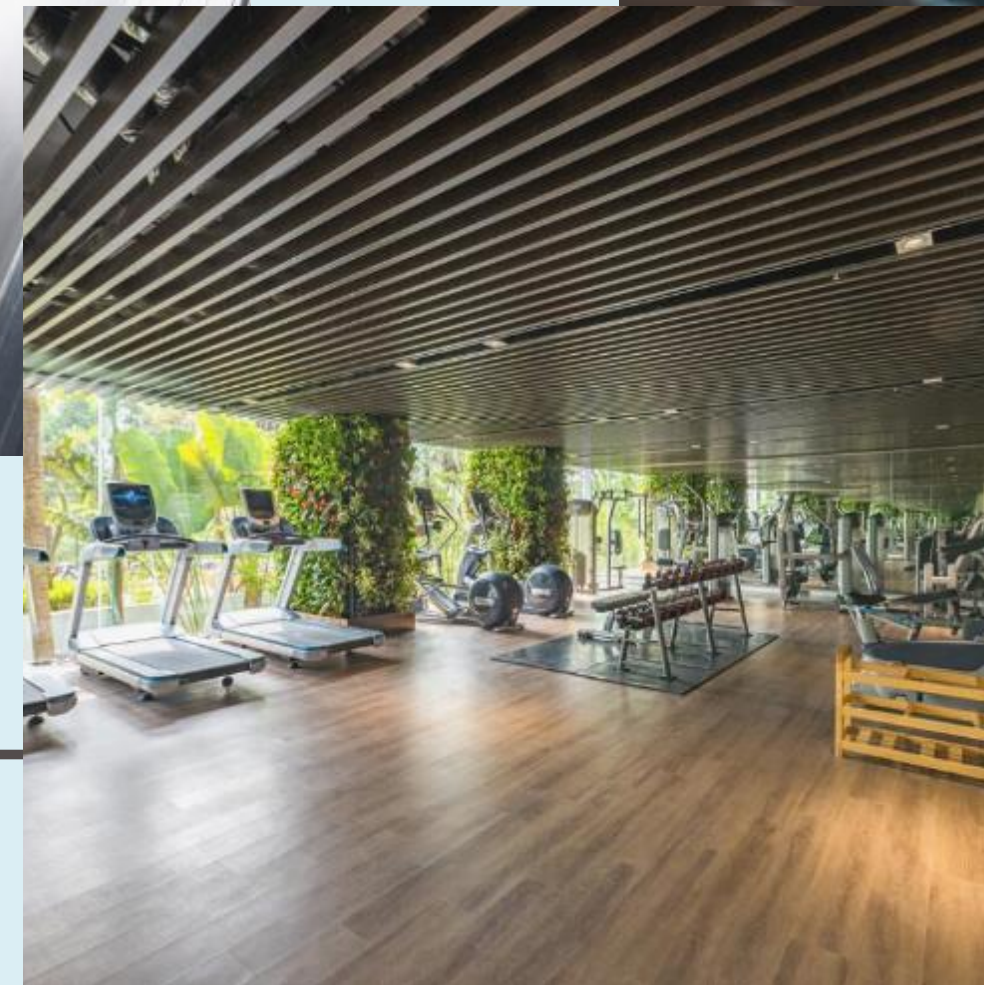

Diện tích: 404m²

CHARM POOL

Bể bơi ngoài trời giữa toà Wyndham Grand Flamingo Cát Bà Resort và toà Flamingo Lan Hạ Bay Resort

Vị trí: Tầng 1

Diện tích: 1147m²

THẺ THAO VÀ GIẢI TRÍ

FITNESS CENTER

Tăng cường sức khỏe, tái tạo năng lượng tại không gian phòng tập rộng rãi được trang bị những dòng máy chuyên nghiệp và hiện đại.