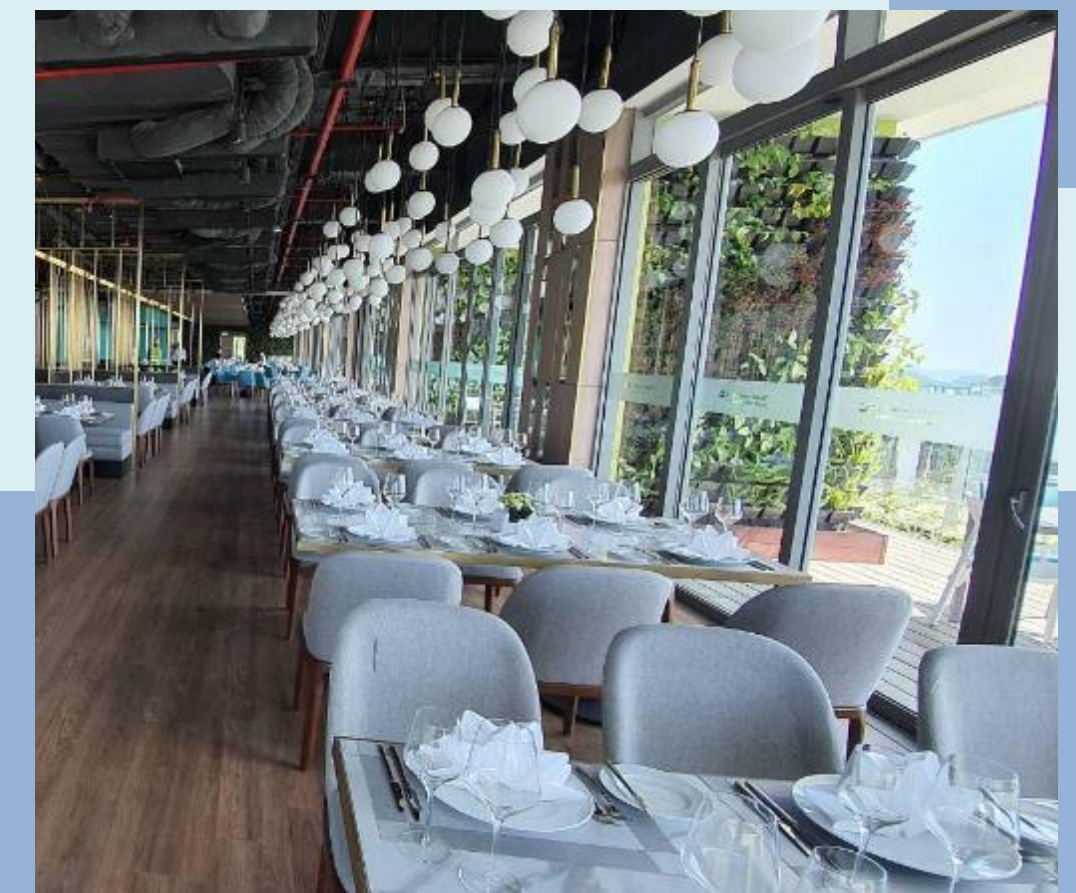

SEA RESTAURANT

Nhà hàng Việt - Phục vụ bữa sáng, trưa và tối

Vị trí: Tầng 1, Flamingo Cat Ba Beach Resort

Sức chứa: 250 khách

SUN RESTAURANT & BAR

Nhà hàng ẩm thực quốc tế - Phục vụ bữa sáng, trưa và tối

Vị trí: Tầng 6, Wyndham Grand Flamingo Cat Ba Resort

Sức chứa: 380 khách

LAN HẠ RESTAURANT

Nhà hàng ẩm thực cao cấp - Phục vụ bữa trưa và tối

Vị trí: Tầng 17, Wyndham Grand Flamingo Cat Ba Resort

Sức chứa: 250 khách

HỆ THỐNG BAR SÔI ĐỘNG (07 bar)

Cảm nhận không khí trong lành, lắng nghe thanh âm trong trẻo từ đại dương và tận hưởng những thức uống đặc biệt.

SEA BAR

Tòa: Flamingo Cát Bà Beach Resort
Vị trí: Tầng 1
Phục vụ khách tại nhà hàng, bãi biển Cát Cò 1
Phục vụ đồ uống và đồ ăn nhẹ.

SEA POOL BAR

Tòa: Flamingo Cát Bà Beach Resort
Vị trí: Tầng 4
Phục vụ khách tại sảnh và bể bơi Sea
Phục vụ đồ uống và đồ ăn nhẹ.