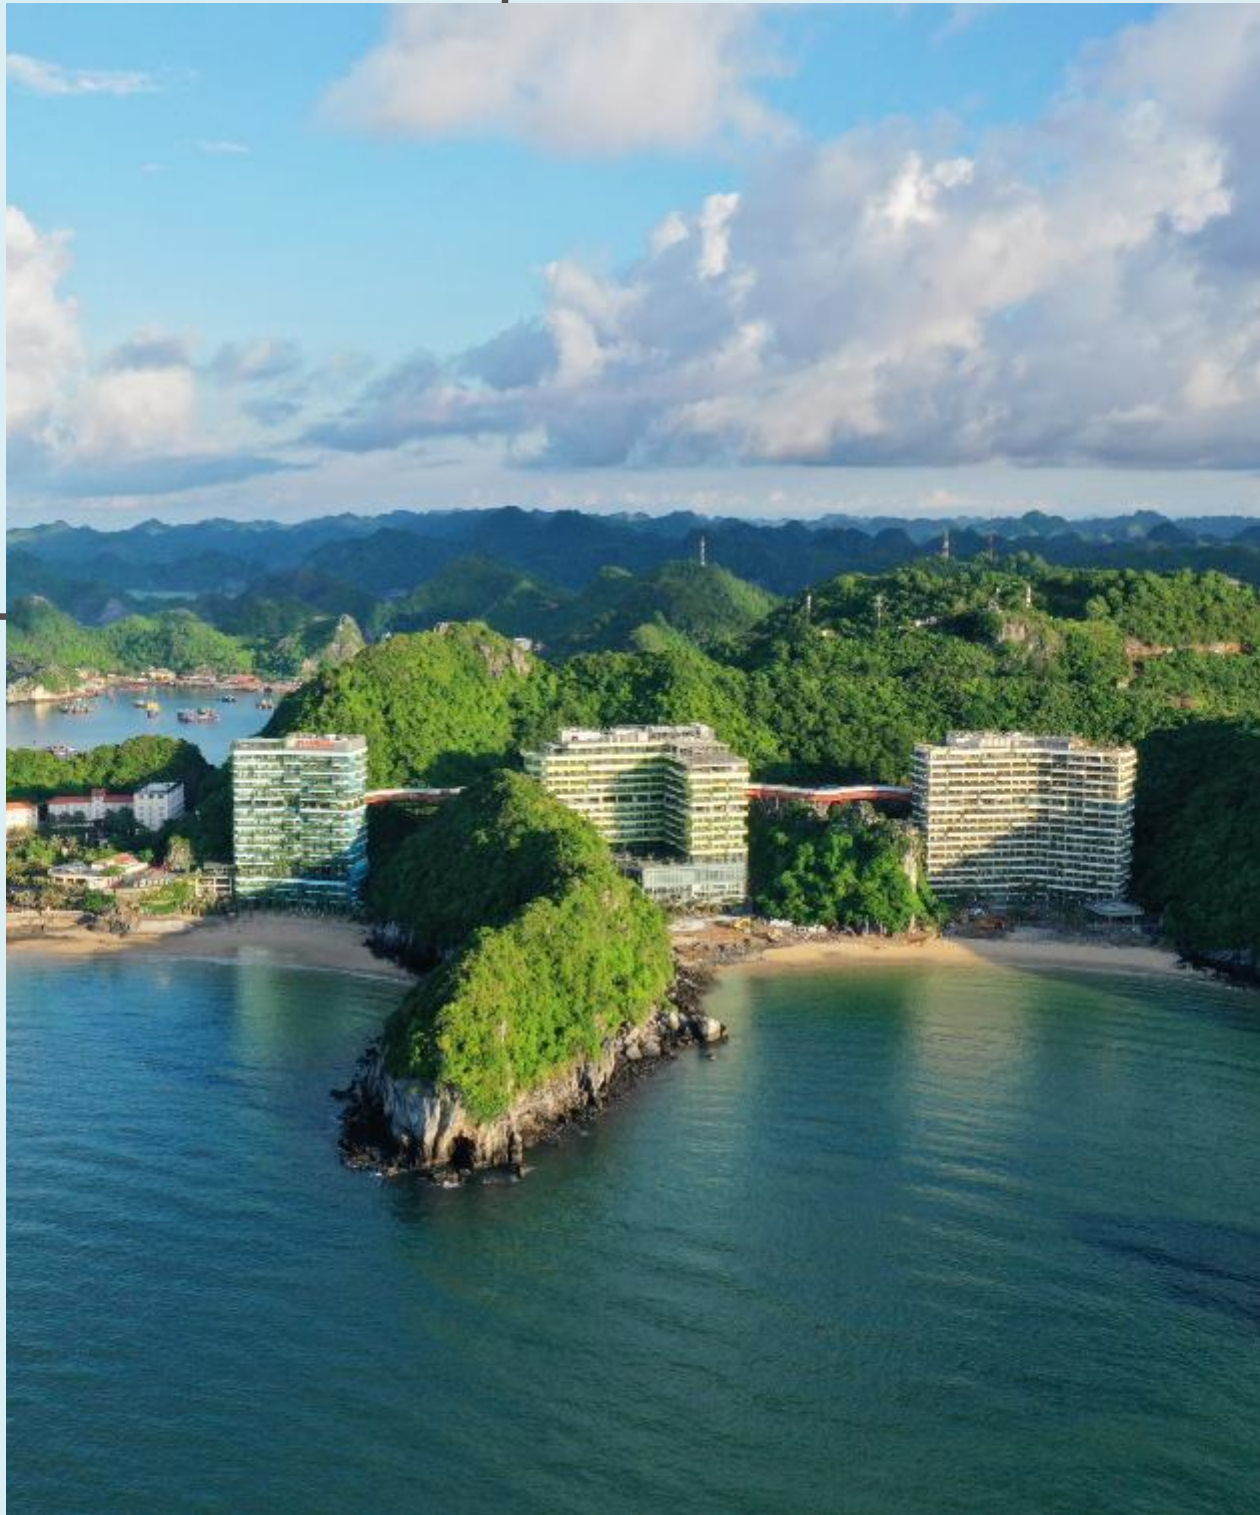

FLAMINGO
CAT BA RESORTS

Bản giao hưởng bốn mùa của đại dương

QUẦN ĐẢO CÁT BÀ – QUẦN ĐẢO ĐẸP VÀ THƠ MỘNG BẠC NHẤT THẾ GIỚI

- Tổng diện tích rộng hơn 26.000 ha và là hòn đảo lớn nhất trên tổng số 1.969 đảo trên vịnh Lan Hạ
- Hội tụ đầy đủ cả rừng mưa nhiệt đới trên đảo đá vôi, rừng ngập mặn, các rạn san hô, thảm rong và đặc biệt là hệ thống hang động
- Phía Đông Nam của đảo có vịnh Lan Hạ, phía Tây Nam có vịnh Cát Gia. Trên vịnh có nhiều núi đá vôi đẹp ngang tầm vịnh Hạ Long và Bái Tử Long.

- Đường xuyên đảo Cát Bà: dài 27 km
- Vườn quốc gia Cát Bà: có diện tích 15.200 ha, trong đó có 9.000 ha rừng, 5.400 ha biển tạo nên một môi trường sinh thái lý tưởng.
- Các hang động: Động Trung Trang, Động Hùng Sơn, Động Phù Long (Cái Viềng)
- Các bãi tắm: Cát Cò 1, Cát Cò 2, Cát Cò 3, Bãi tắm Tùng Thu, Cát Dứa (bãi tắm đảo Khi), Bãi Ba Trái Đào, Vạn Bội, Vạn Hà...

VỊNH LAN HẠ - TOP VỊNH ĐẸP NHẤT THẾ GIỚI

- Vịnh Lan Hạ nằm ở phía đông Đảo Cát Bà và sát kề vịnh Hạ Long ở phía nam
- Diện tích hơn 7000 ha, bao gồm một quần đảo hoang sơ với khoảng 400 hòn đảo lớn nhỏ
- Vịnh Lan Hạ sở hữu 139 bãi cát vàng cùng nước biển màu xanh ngọc đẹp mê hồn
- Trong vịnh có làng nổi Cái Bèo, nơi có hơn 200 hộ gia đình sinh sống

FLAMINGO CÁT BÀ RESORTS QUẦN THỂ NGHỈ DƯỠNG LỚN NHẤT MIỀN BẮC

- Vị trí tuyệt đẹp do thiên nhiên ban tặng, nằm trong khu dự trữ sinh quyển thế giới
- Sở hữu bãi biển với tầm nhìn vịnh Lan Hạ
- Thiên đường của nghệ thuật, kiến trúc với tuyệt tác đường dạo trên cao Cầu Mây ấn tượng
- Độc đáo với lối kiến trúc biệt thự xanh giữa lưng trời
- Siêu tổ hợp dịch vụ đa dạng & đẳng cấp chưa từng có
- Nơi duy nhất tại Cát Bà sở hữu vô vàn giải thưởng quốc tế danh giá