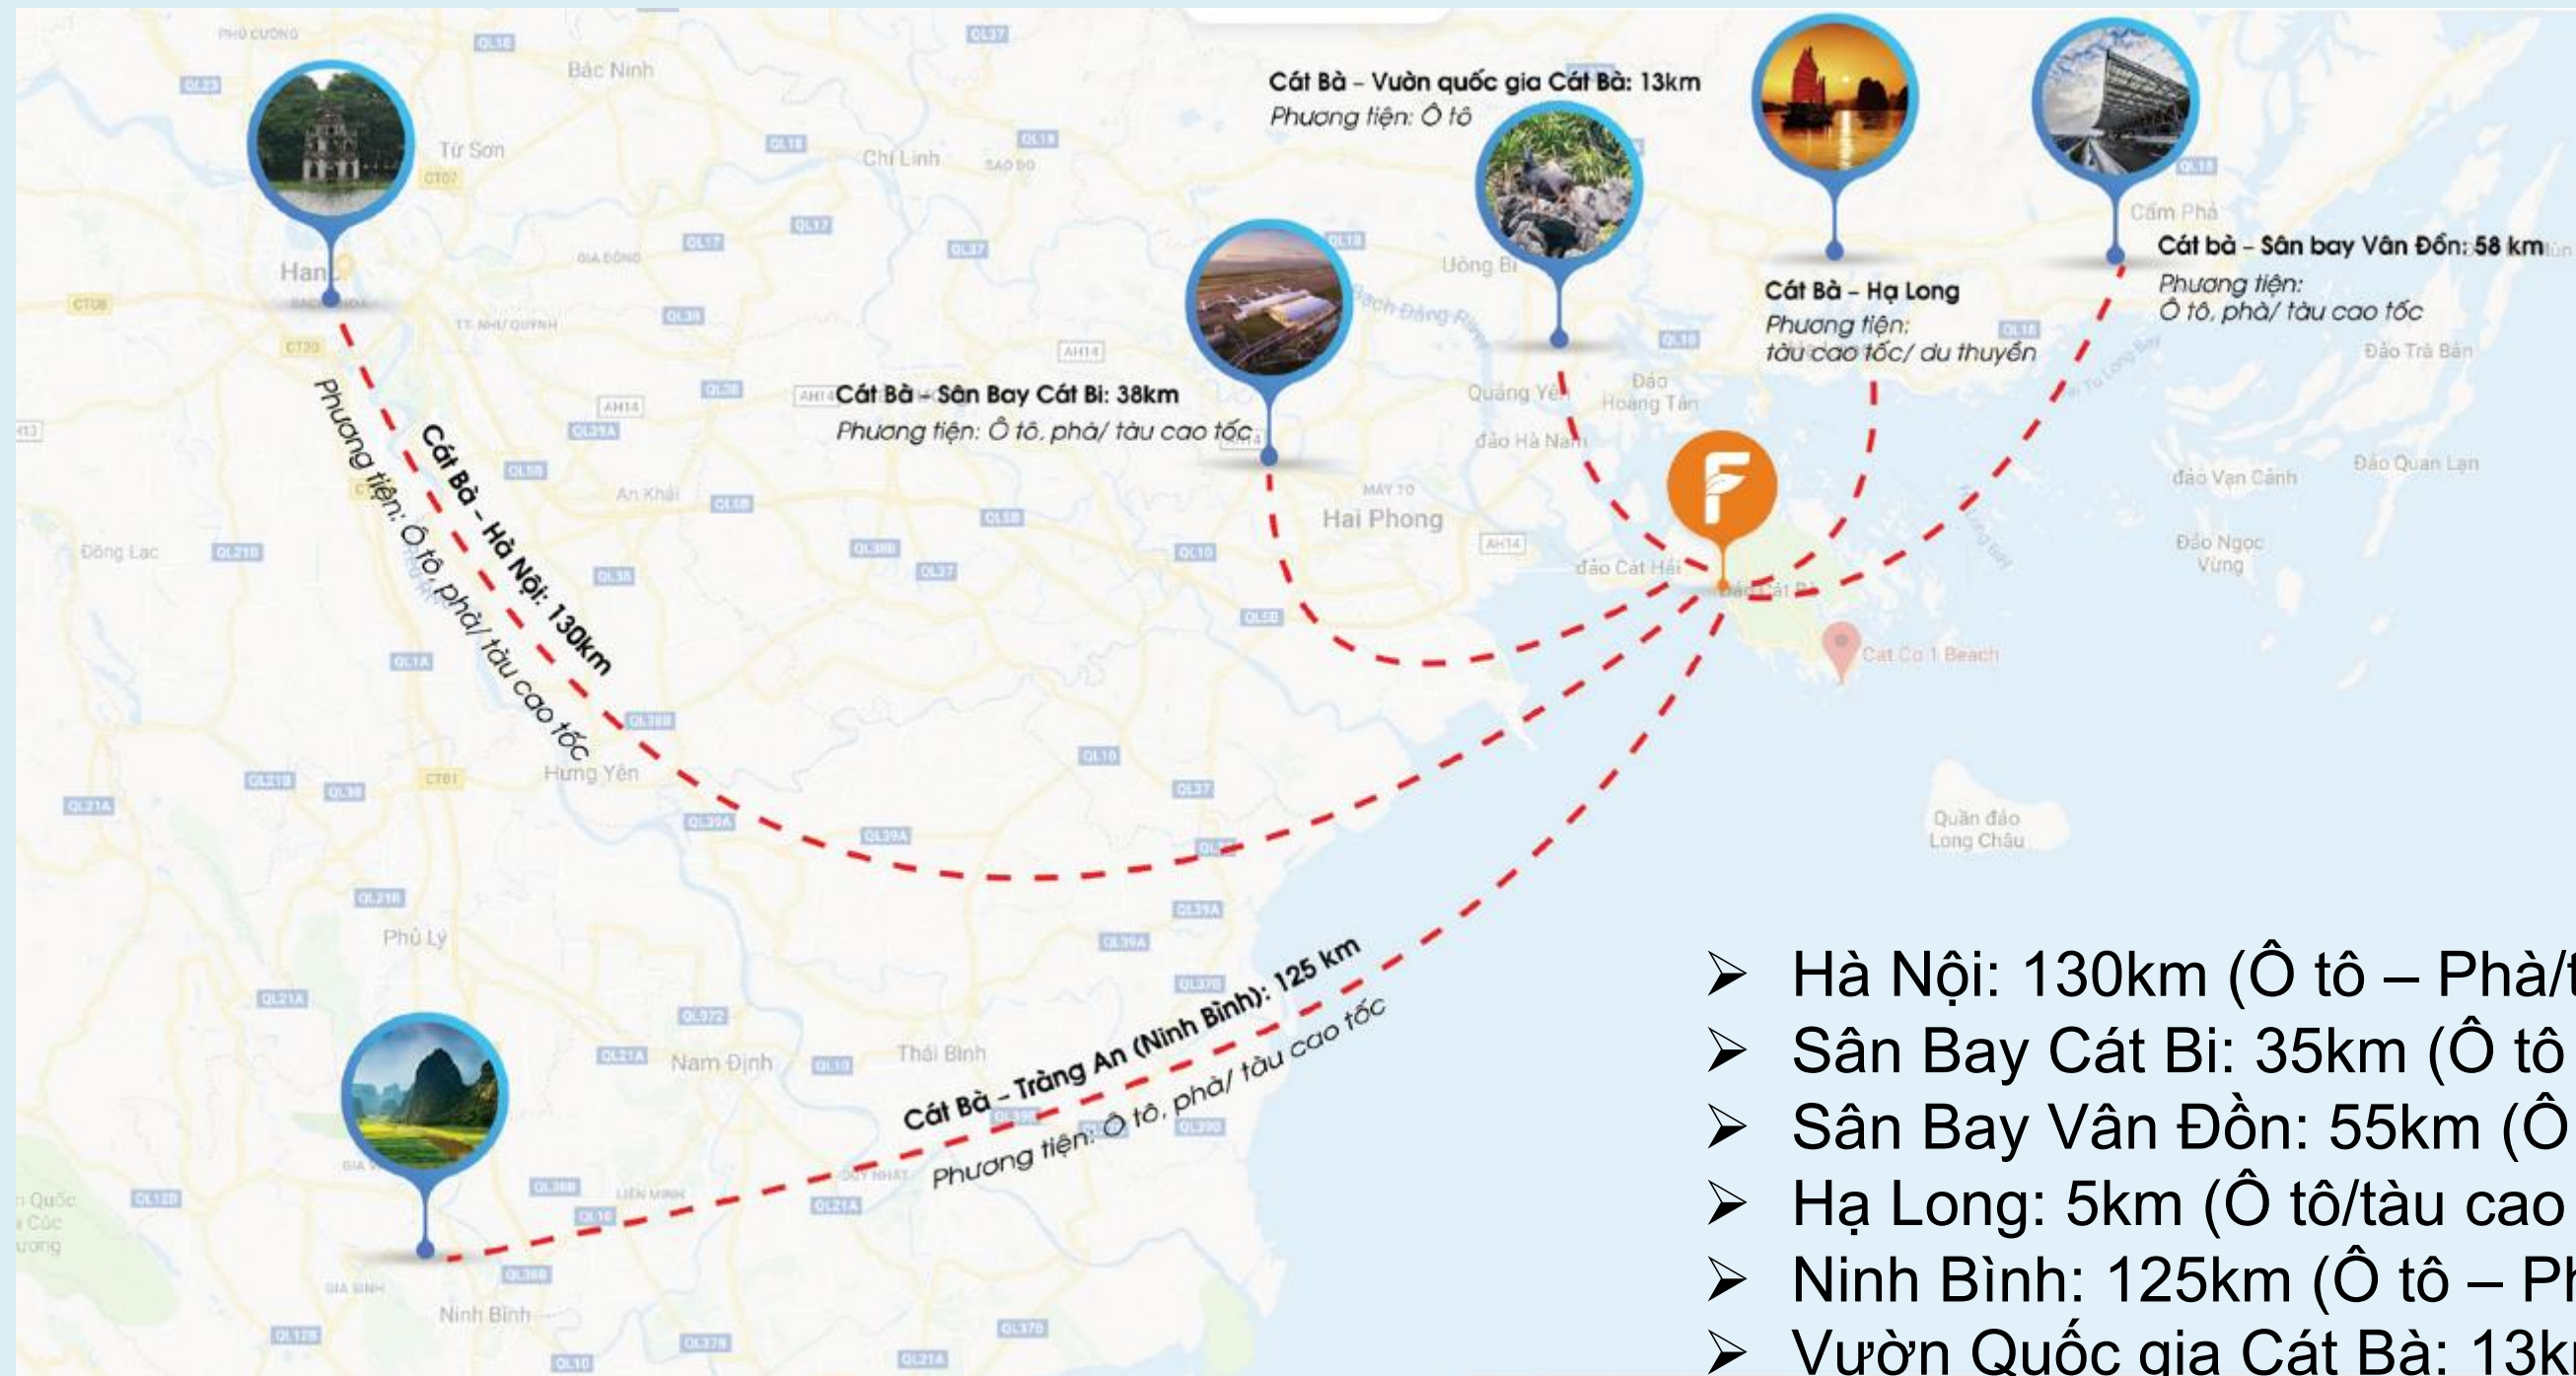

- Đường xuyên đảo Cát Bà: dài 27 km
- Vườn quốc gia Cát Bà: có diện tích 15.200 ha, trong đó có 9.000 ha rừng, 5.400 ha biển tạo nên một môi trường sinh thái lý tưởng.
- Các hang động: Động Trung Trang, Động Hùng Sơn, Động Phù Long (Cái Viềng)
- Các bãi tắm: Cát Cò 1, Cát Cò 2, Cát Cò 3, Bãi tắm Tùng Thu, Cát Dứa (bãi tắm đảo Khi), Bãi Ba Trái Đào, Vạn Bội, Vạn Hà...

VỊNH LAN HẠ - TOP VỊNH ĐẸP NHẤT THẾ GIỚI

- Vịnh Lan Hạ nằm ở phía đông Đảo Cát Bà và sát kề vịnh Hạ Long ở phía nam
- Diện tích hơn 7000 ha, bao gồm một quần đảo hoang sơ với khoảng 400 hòn đảo lớn nhỏ
- Vịnh Lan Hạ sở hữu 139 bãi cát vàng cùng nước biển màu xanh ngọc đẹp mê hồn
- Trong vịnh có làng nổi Cái Bèo, nơi có hơn 200 hộ gia đình sinh sống

THAM QUAN

Các điểm tham quan nổi tiếng

Vườn Quốc gia Cát Bà

Vịnh Lan Hạ

Đảo Khỉ

Làng chài Việt Hải

- Vị trí giao thông thuận lợi
- Nằm trong đường giao lưu giữa các điểm du lịch nổi tiếng của Việt Nam

- Hà Nội: 130km (Ô tô – Phà/tàu cao tốc/cáp treo)
- Sân Bay Cát Bi: 35km (Ô tô – Phà/tàu cao tốc/cáp treo)
- Sân Bay Vân Đồn: 55km (Ô tô – Phà/tàu cao tốc/cáp treo)
- Hạ Long: 5km (Ô tô/tàu cao tốc/du thuyền)
- Ninh Bình: 125km (Ô tô – Phà/tàu cao tốc/cáp treo)
- Vườn Quốc gia Cát Bà: 13km (Ô tô)

FLAMINGO CÁT BÀ RESORTS QUẦN THỂ NGHỈ DƯỠNG LỚN NHẤT MIỀN BẮC

- Vị trí tuyệt đẹp do thiên nhiên ban tặng, nằm trong khu dự trữ sinh quyển thế giới
- Sở hữu bãi biển với tầm nhìn vịnh Lan Hạ
- Thiên đường của nghệ thuật, kiến trúc với tuyệt tác đường dạo trên cao Cầu Mây ấn tượng
- Độc đáo với lối kiến trúc biệt thự xanh giữa lưng trời
- Siêu tổ hợp dịch vụ đa dạng & đẳng cấp chưa từng có
- Nơi duy nhất tại Cát Bà sở hữu vô vàn giải thưởng quốc tế danh giá