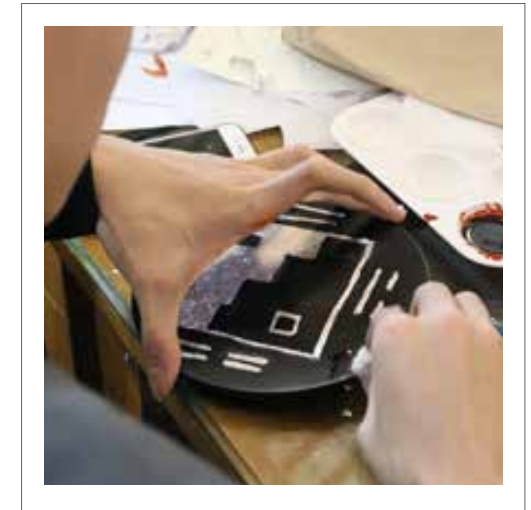

🕒 Time | Thời gian 8:00 - 16:00

🕒 Duration | Thời lượng 30 minutes

📍 Venue | Địa điểm Creative House Nhà Sáng tạo

- Maximum capacity of 30 guests
  Apply for guest over 12 years old
  Book 30 minutes in advance
- Tối đa 30 khách; Áp dụng cho khách trên 12 tuổi
  Vui lòng đặt trước 30 phút để sử dụng dịch vụ