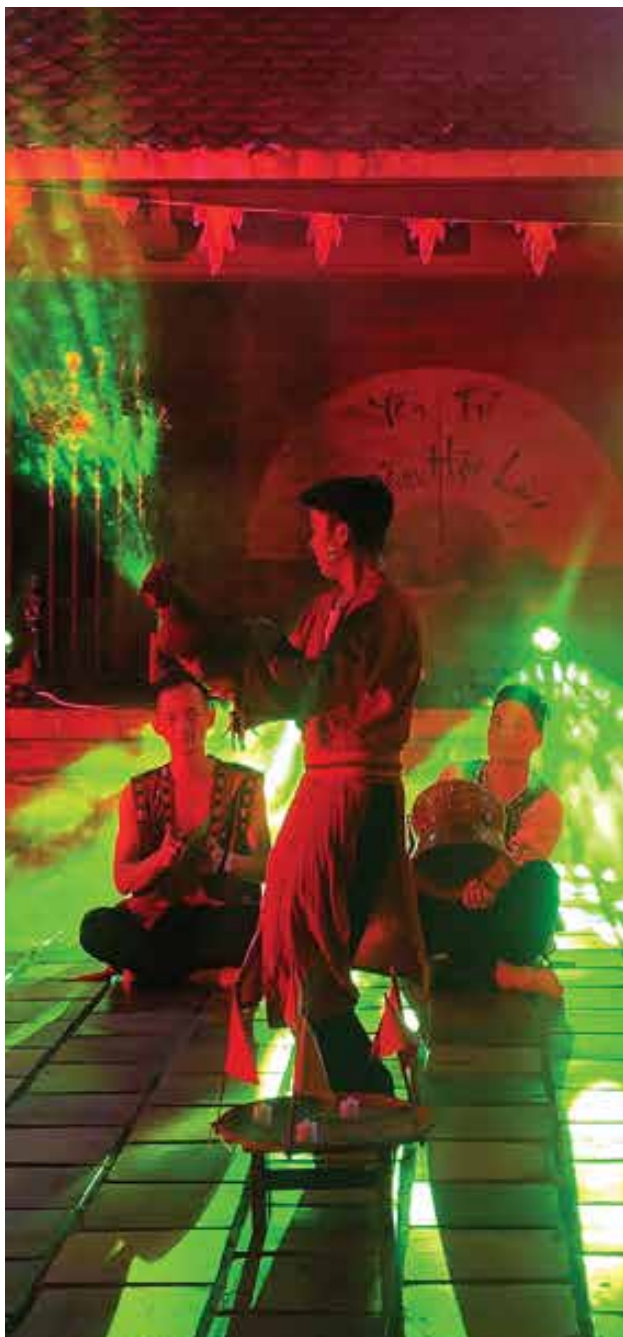

Làm tranh sơn mài

🕒 Time | Thời gian 8:00 - 16:00

🕒 Duration | Thời lượng 30 minutes

📍 Venue | Địa điểm Creative House Nhà Sáng tạo

- Maximum capacity of 30 guests
Apply for guest over 12 years old
Book 30 minutes in advance
- Tối đa 30 khách; Áp dụng cho khách trên 12 tuổi
Vui lòng đặt trước 30 phút để sử dụng dịch vụ