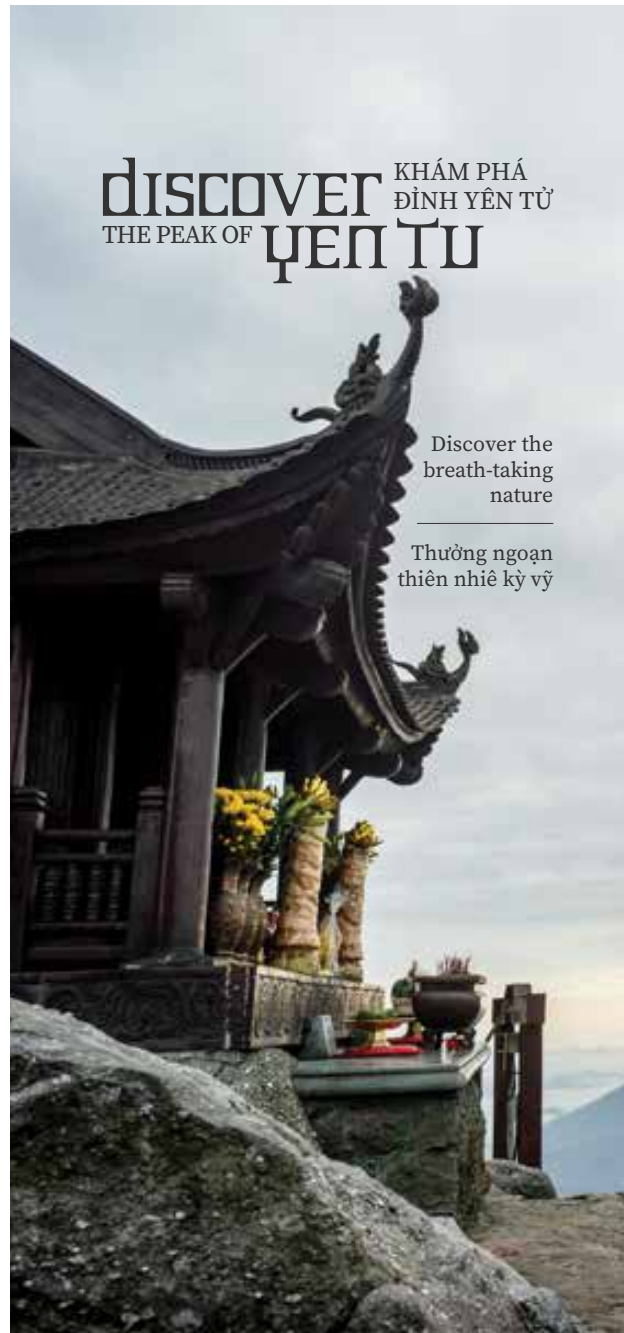

be **JOYFUL**
CÁC HOẠT ĐỘNG **mindful**
TRẢI NGHIỆM

MGALLERY
HOTEL COLLECTION

A person in white is sitting in a meditative pose on a rocky outcrop, looking out over a vast mountain range at sunset. The sky is filled with soft, golden light, and the mountains are layered in the distance, creating a sense of depth and tranquility.

be | JOYFUL
MINDFUL

CÁC HOẠT ĐỘNG
TRẢI NGHIỆM

discover KHÁM PHÁ ĐÌNH YÊN TỬ
THE PEAK OF **YEN TU**

Discover the breath-taking nature

Thường ngoạn thiên nhiên kỳ vĩ

BY CABLE CAR

Bằng cáp treo

1.100.000 VND
PAX/NGƯỜI