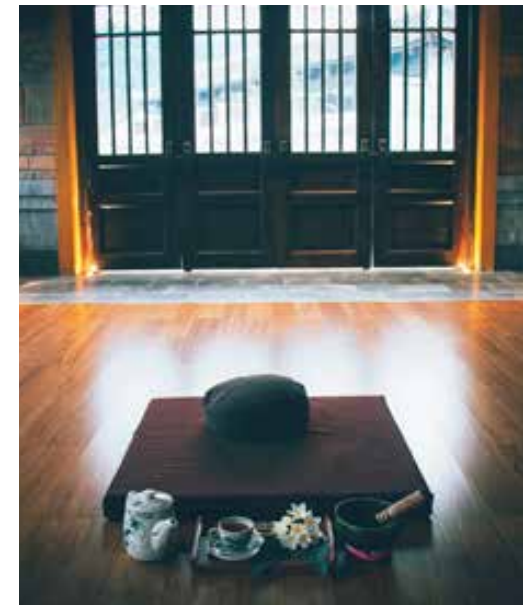

AGARWOOD MEDITATION

Thiền trầm

450.000 VND/PAX/NGƯỜI 01 - 05 guest

350.000 VND/PAX/NGƯỜI 06 guest

🕒 Time | Thời gian 10:00 - 11:00

📍 Venue | Địa điểm Yoga & Meditation Room
Phòng Yoga & Thiền

 **OLD STYLE
CARRIAGE**